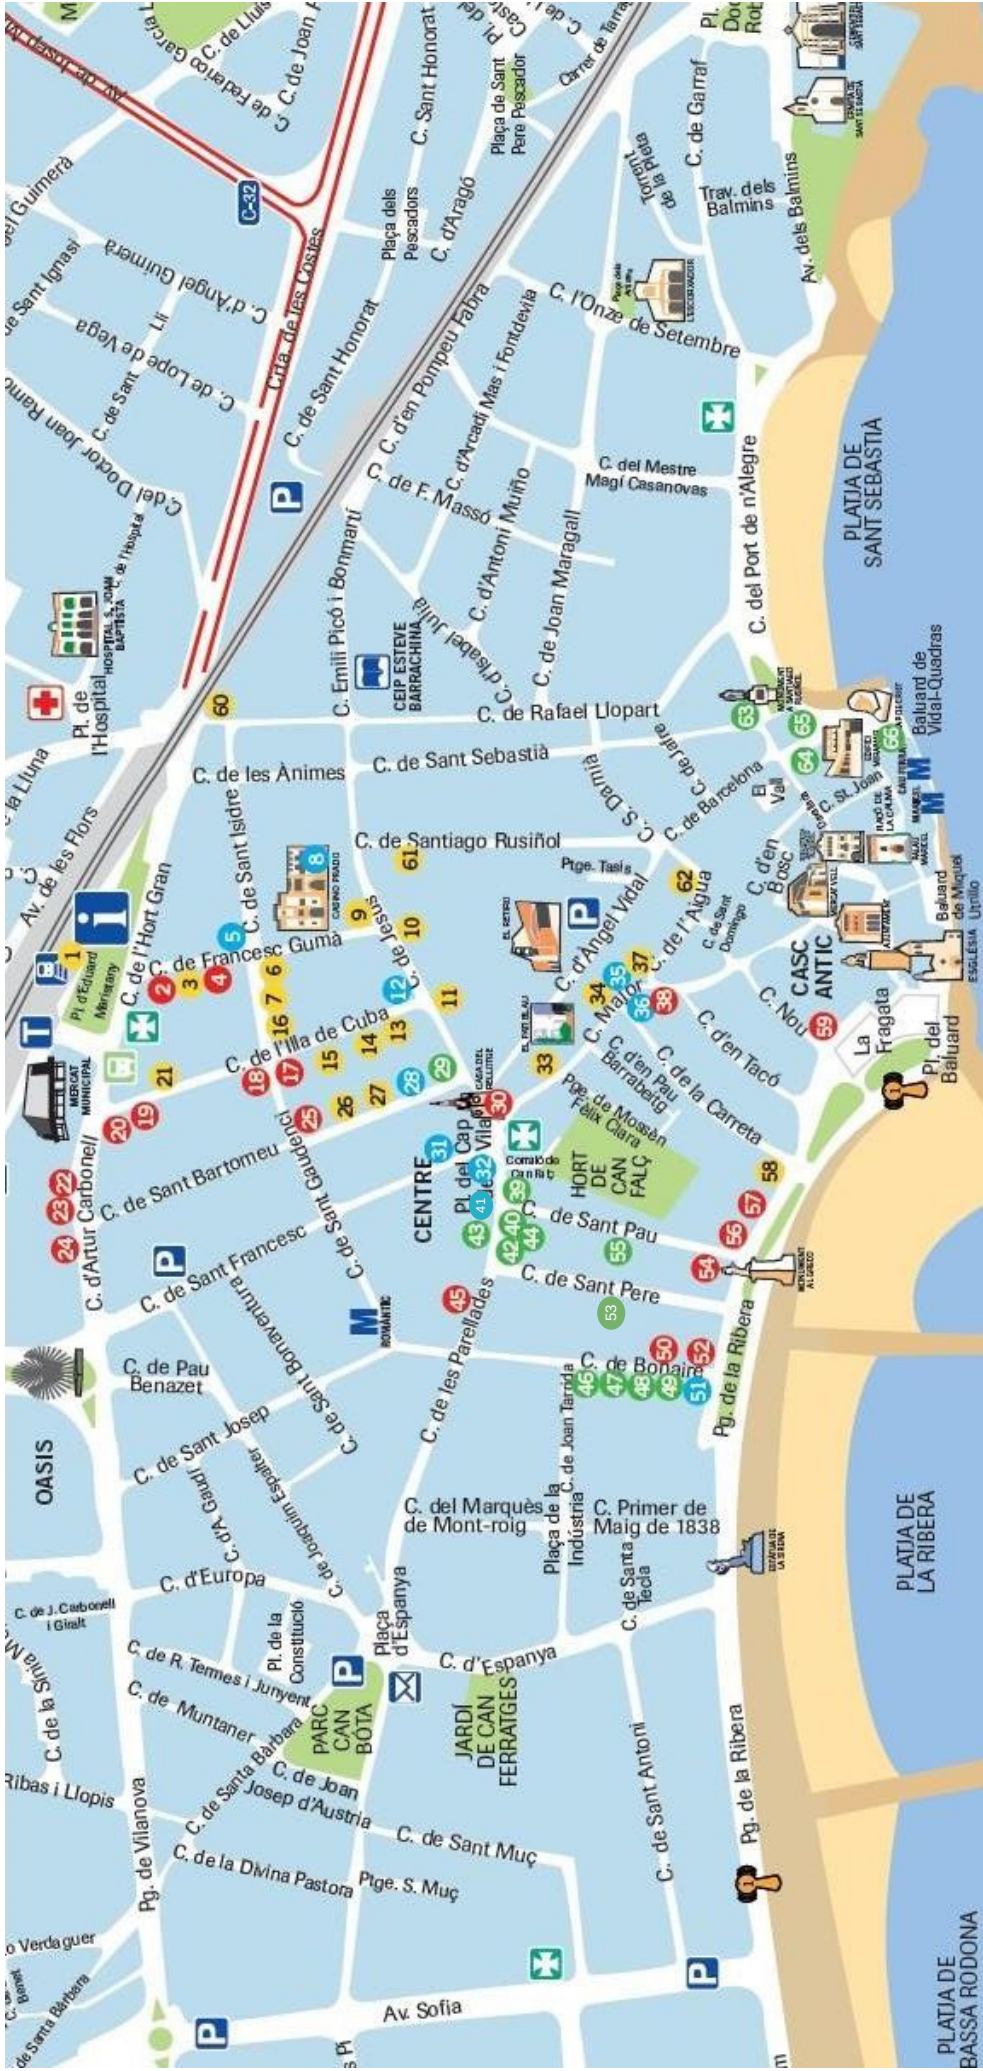

sitges
anytime.com

www.sitgesanytime.com