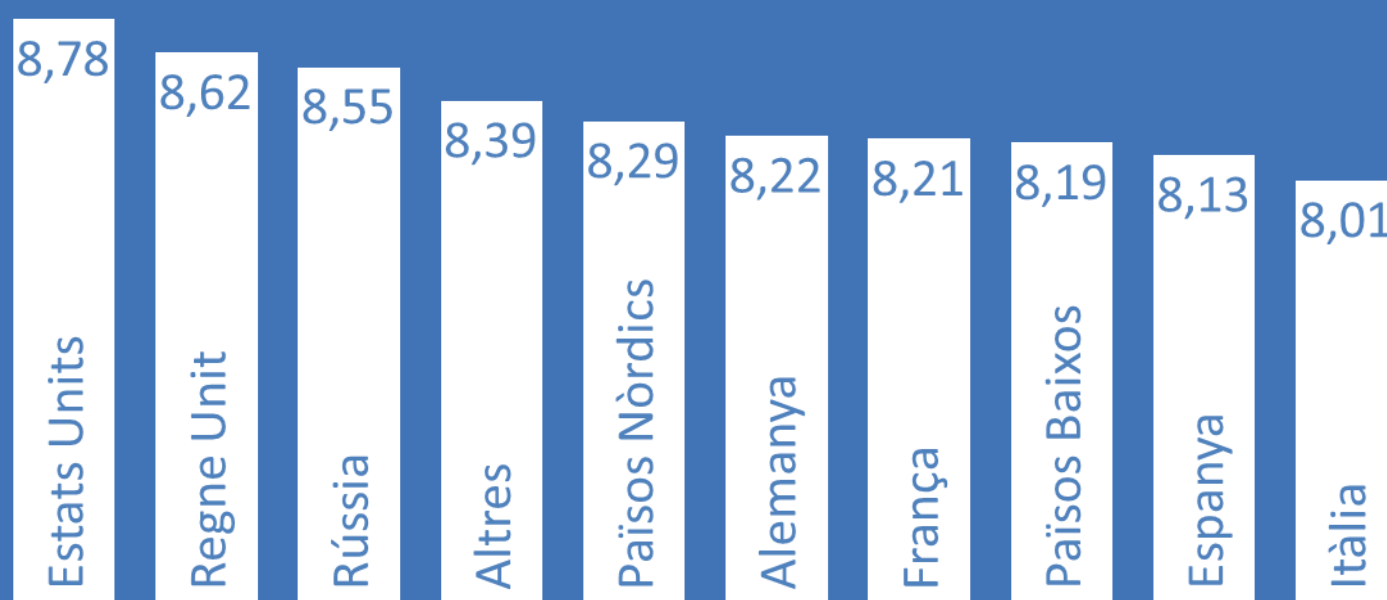

950

allotjaments, restaurants  
i atractius analitzats

+105.000

opinions online  
analitzades

2017 2018

iRON

iRON Índex de  
Reputació Online  
(escala 0-10)

## Valoració per mercats

iRON Índex de Reputació Online  
(escala 0-10)

55%

opinions de  
turistes internacionals

45%

opinions de  
turistes nacionals

## Atractius "top"

iRON entre 8,72 i 8,99  
(escala 0-10)

Passeig Marítim  
Platja de Sant Sebastià  
Port d'Aiguadolç  
Església de Sant Bartomeu

Casa Bacardí  
Museu de Maricel  
Museu del Cau Ferrat  
Parc del Garraf