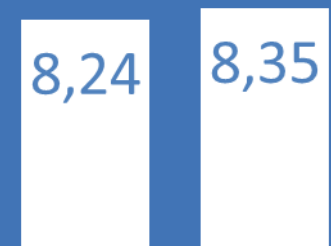

950

allotjaments, restaurants  
i atractius analitzats

+105.000

opinions online  
analitzades

2017 2018

iRON

iRON Índex de  
Reputació Online  
(escala 0-10)