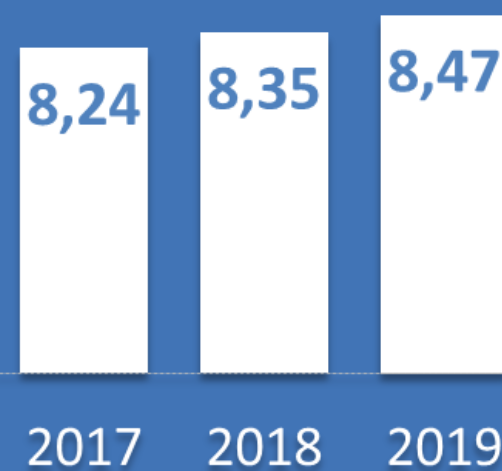

+1.000

allotjaments, restaurants i atractius analitzats

+63.000

noves opinions online analitzades

2017 2018 2019

iRON

iRON Índex de Reputació Online (escala 0-10)

9,12